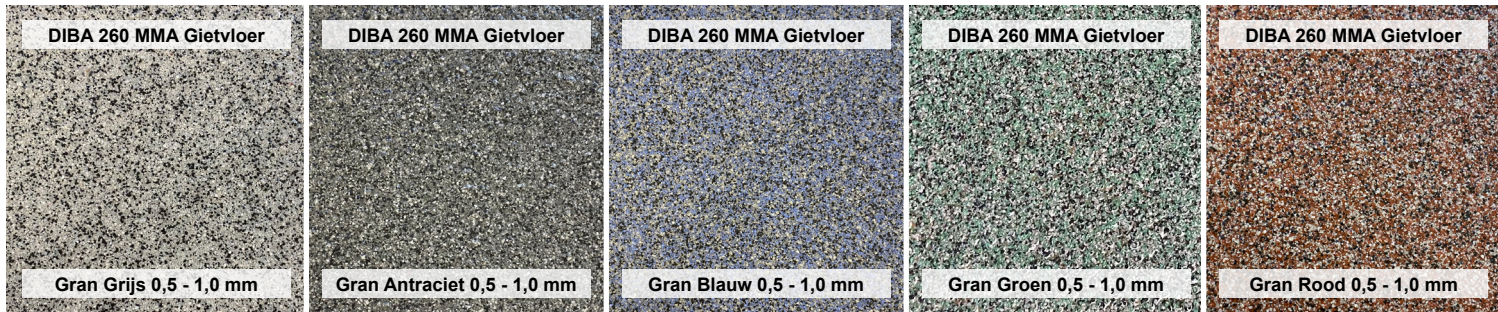

Kleurenkaart DIBA 260 MMA Gietvloer

Op de uiteindelijke vloer kan kleurverschil van toepassing zijn.